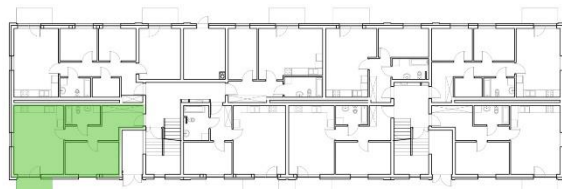

Mieszkanie nr 1

📍 Grabów nad Prosną, ulica Ostrzeszowska

INFORMACJE

Numer mieszkania: 1

Kondygnacja: PARTER

Powierzchnia: 52,18 m²

Cena: 195 tys. zł

ZAGOSPODAROWANIE

- Pokój dzienny z aneksem kuchennym = 23,86 m²
- Pokój 1 = 12,15 m²
- Łazienka = 4,72 m²
- Korytarz = 11,45 m²